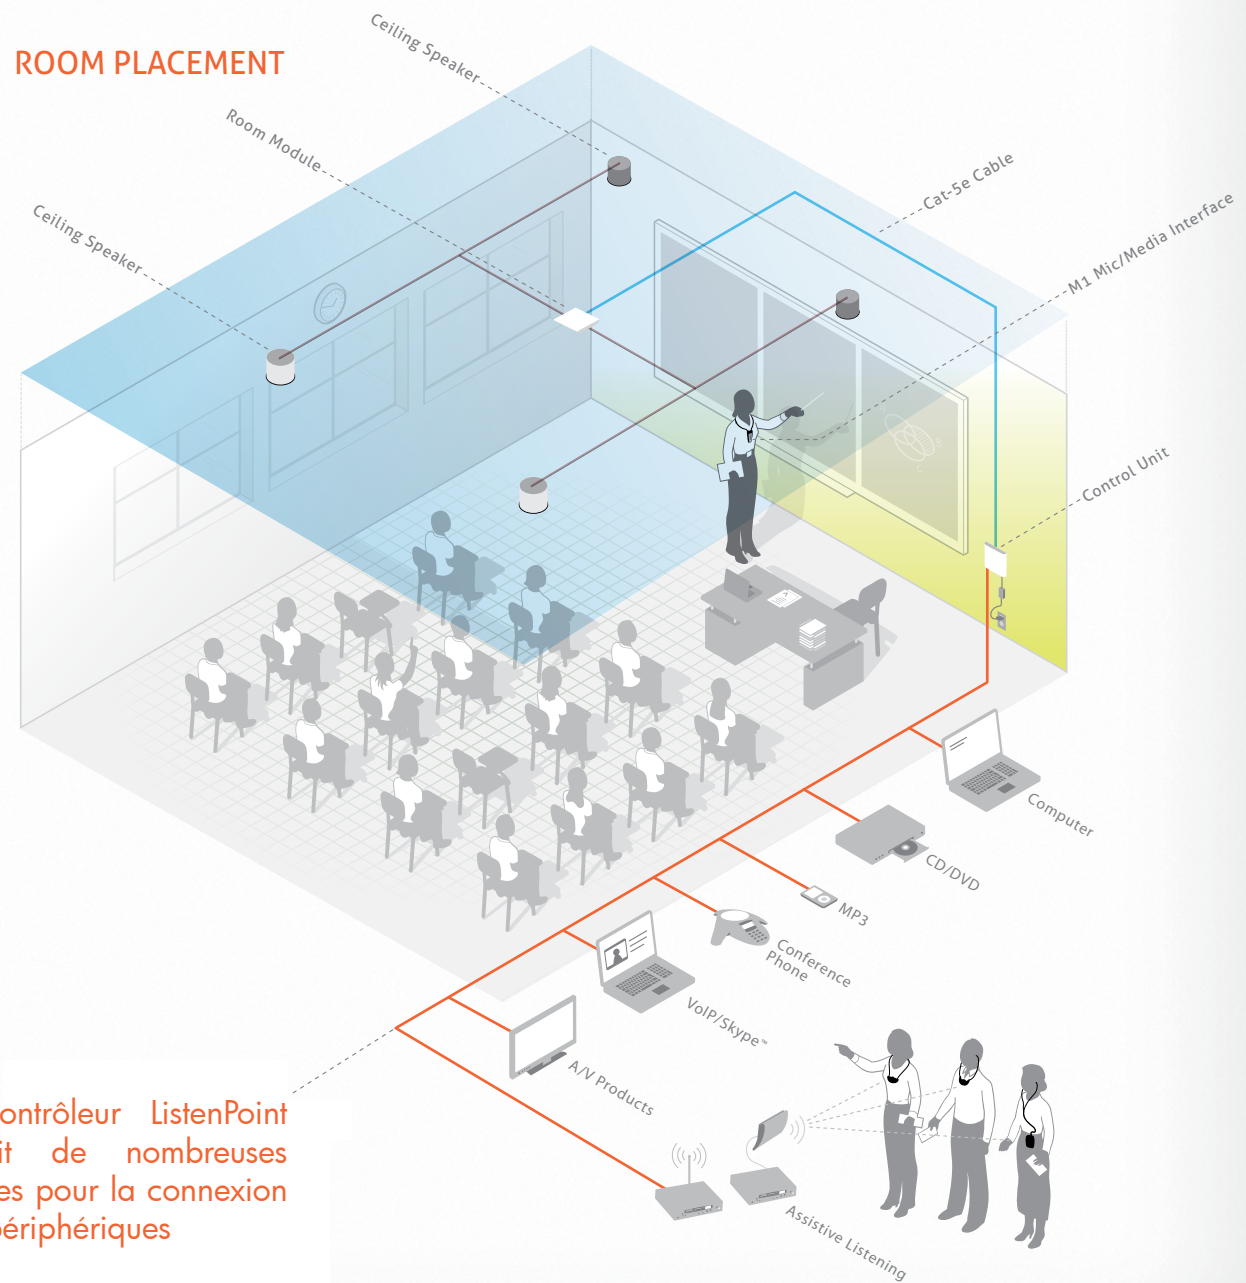

Le microphone émetteur infra-rouge M1 retranscrit la voix dans la salle et peut également être une interface utilisateur pour des choses comme le contrôle de volume des niveaux du M1 ou d'autres sources audio, rendant les leçons dynamiques. L'interface a également la capacité d'être reconnue auprès de chaque système, ce qui permet aux enseignants de se déplacer facilement d'une pièce à l'autre sans avoir à reconfigurer le matériel. Et avec notre version C6, vous pouvez même intégrer des systèmes de VoIP comme Skype™ * afin de faire participer des intervenants qui sont à l'extérieur dans la salle de classe.

Avec ListenPoint, les possibilités sont multiples.

PRATIQUE : ListenPoint est pratique, tant pour les professeurs que pour le service informatique. Les microphones émetteur infra-rouge M1 se configurent automatiquement dans le système ListenPoint, leur permettant ainsi d'être utilisés dans chaque pièce équipé d'un système ListenPoint.

/ entretenir / utiliser qu'à installer.

FACILITÉ D'INSTALLATION : Un système si puissant qui est également facile à installer. Les forces de ListenPoint en font un excellent choix pour n'importe quelle salle de classe. Avec son microphone émetteur infra-rouge M1 et son unique câble catégorie 5 comme connection, ListenPoint nécessite beaucoup moins de câbles à installer que n'importe quel système traditionnel. Cela signifie également ListenPoint est beaucoup plus facile à gérer et à entretenir. L'avenir du son - et l'éducation - est ici.

Les différentes façons d'utiliser
l'interface micro / média M1

CORE COMPONENTS

ROOM PLACEMENT

Le contrôleur ListenPoint fournit de nombreuses entrées pour la connexion des périphériques