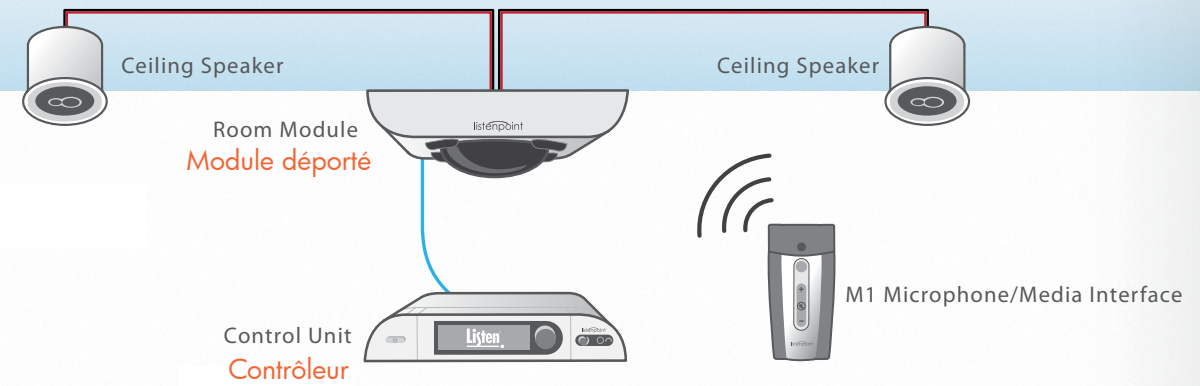

Le microphone émetteur infra-rouge M1 retranscrit la voix dans la salle et peut également être une interface utilisateur pour des choses comme le contrôle de volume des niveaux du M1 ou d'autres sources audio, rendant les leçons dynamiques. L'interface a également la capacité d'être reconnue auprès de chaque système, ce qui permet aux enseignants de se déplacer facilement d'une pièce à l'autre sans avoir à reconfigurer le matériel. Et avec notre version C6, vous pouvez même intégrer des systèmes de VoIP comme Skype™ * afin de faire participer des intervenants qui sont à l'extérieur dans la salle de classe.

Le microphone émetteur infra-rouge M1 peut contrôler à la fois son propre micro et le volume d'une source auxiliaire. Il comprend également un bouton programmable qui peut être personnalisé pour des commandes simples, comme le déclenchement d'une alarme silencieuse ou l'activation d'un projecteur.

/ entretenir / utiliser qu'à installer.

FACILITÉ D'INSTALLATION : Un système si puissant qui est également facile à installer. Les forces de ListenPoint en font un excellent choix pour n'importe quelle salle de classe. Avec son microphone émetteur infra-rouge M1 et son unique câble catégorie 5 comme connection, ListenPoint nécessite beaucoup moins de câbles à installer que n'importe quel système traditionnel. Cela signifie également ListenPoint est beaucoup plus facile à gérer et à entretenir. L'avenir du son - et l'éducation - est ici.

Les différentes façons d'utiliser
l'interface micro / média M1

CORE COMPONENTS

ROOM PLACEMENT

Le contrôleur ListenPoint fournit de nombreuses entrées pour la connexion des périphériques