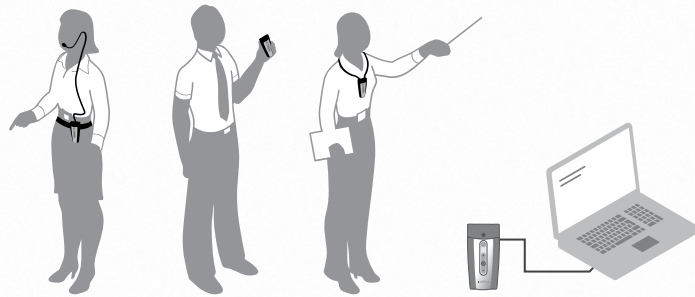

Avec ListenPoint, les possibilités sont multiples.

PRATIQUE : ListenPoint est pratique, tant pour les professeurs que pour le service informatique. Les microphones émetteur infra-rouge M1 se configurent automatiquement dans le système ListenPoint, leur permettant ainsi d'être utilisés dans chaque pièce équipé d'un système ListenPoint.

En effet, ListenPoint est le choix responsable pour une installation dans une salle de classe. Les M1 sont alimentés par des batteries rechargeables, qui se chargent rapidement et durent des années.

ListenPoint est aussi facile à maintenir

/ entretenir / utiliser qu'à installer.

FACILITÉ D'INSTALLATION : Un système si puissant qui est également facile à installer. Les forces de ListenPoint en font un excellent choix pour n'importe quelle salle de classe. Avec son microphone émetteur infra-rouge M1 et son unique câble catégorie 5 comme connection, ListenPoint nécessite beaucoup moins de câbles à installer que n'importe quel système traditionnel. Cela signifie également ListenPoint est beaucoup plus facile à gérer et à entretenir. L'avenir du son - et l'éducation - est ici.

Les différentes façons d'utiliser
l'interface micro / média M1

CORE COMPONENTS

ROOM PLACEMENT

Le contrôleur ListenPoint fournit de nombreuses entrées pour la connexion des périphériques