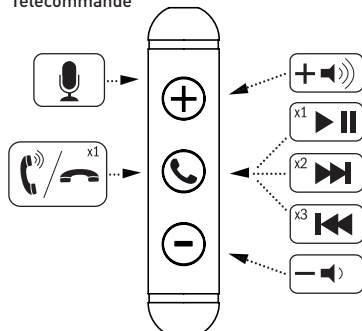

SPIRIT ONE

Fiche Produit

Focal ajoute une nouvelle pièce à son édifice sonore : le casque haute-fidélité. Premier modèle de cette nouvelle famille, le Spirit One est un casque fermé à vocation nomade marquée, léger et fortement accessorisé. Grâce à son design soigné et luxueux, à ses performances qui honorent tous les standards de la marque, the Spirit of Sound descend dans la rue.

Points clés

- Type circum-aural fermé
- Casque nomade, léger et confortable
- Prise d'appels et contrôle de l'iPhone par la télécommande
- Équipement complet avec accessoires multiples
- Qualité des matériaux
- Haute qualité sonore, respect de la musique

Adaptateur jack 3,5 mm /6,35 mm

Malette rigide

Prise avion

Autres accessoires fournis

- Sac de transport
- Cordon adaptateur jack pour compatibilité tous smartphones

Télécommande

Fonctionnalités de la télécommande