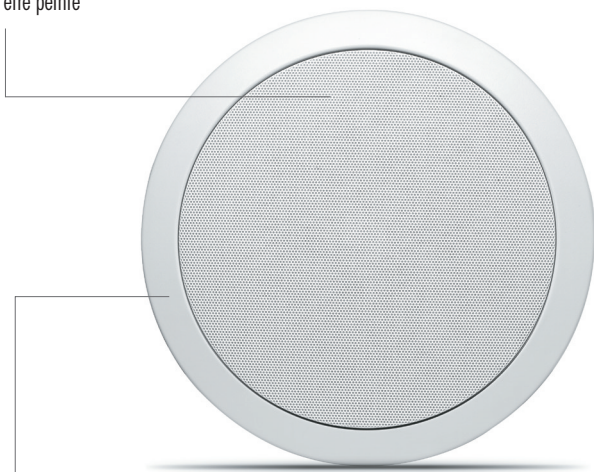

CUSTOM IC 106

Fiche produit

Grille aluminium
Peut être peinte

Niveau de tweeter réglable
de - 3 dB à + 3 dB

Châssis ABS blanc renforcé
- Très faibles vibrations
- Peut-être peint

Tweeter rotatif à dôme inversé en aluminium
- Réponse jusqu'à 20 kHz
- Faible directivité

Woofer de 165 mm à membrane fibre de verre
Haute tenue en puissance

POINTS CLÉS

- **Technologies 100% Focal.**
- **Haute tenue en puissance.**
- **Montage simplifié.**
- **Gabarit de découpe** fourni.
- **Masque de peinture** fourni.
- Protection **Polyswitch** à réarmement automatique.
- **Résiste aux projections d'eau**, adapté aux environnements humides.
- **Le son Focal.**

Kit de montage
Installation rapide et facile

Type	Enceinte encastrable In Wall
Haut-parleurs	Woofer 165 mm à cône fibre de verre Tweeter 25 mm à dôme inversé en aluminium
Réponse en fréquence (+/- 3 dB)	60 Hz - 20 kHz
Sensibilité (2,83 V / 1 m)	88 dB
Impédance nominale	8
Protection	Polyswitch à réarmement automatique
Puissance maximum	120 Watts
Ajustement niveau tweeter	- 3 dB/ 0 dB/ + 3 dB
Fréquence coupure filtre	3300 Hz
Taille du cadre	Ø 243 mm
Dimensions d'encastrement (HxL)	Ø 208 mm
Profondeur d'encastrement	78 mm
Poids	1,6kg