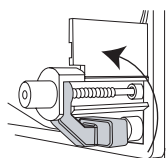

CUSTOM IW 106

Fiche produit

Grille aluminium
Peut être peinte

Châssis ABS blanc renforcé
- Très faibles vibrations
- Peut-être peint

Niveau de tweeter réglable
de - 3 dB à + 3 dB

Tweeter rotatif à dôme inversé en aluminium
- Réponse jusqu'à 20 kHz
- Faible directivité

Woofer de 165 mm à membrane fibre de verre
Haute tenue en puissance

POINTS CLÉS

- **Technologies 100% Focal.**
- **Haute tenue en puissance.**
- **Montage simplifié.**
- **Gabarit de découpe** fourni.
- **Masque de peinture** fourni.
- Protection **Polyswitch** à réarmement automatique.
- **Résiste aux projections d'eau**, adapté aux environnements humides.
- **Le son Focal.**

Kit de montage
Installation rapide et facile

Type	Enceinte encastrable In Wall
Haut-parleurs	Woofer 165 mm à cône fibre de verre Tweeter 25 mm à dôme inversé en aluminium
Réponse en fréquence (+/- 3 dB)	60 Hz - 20 kHz
Sensibilité (2,83 V / 1 m)	89 dB
Impédance nominale	8 Ω
Protection	Polyswitch à réarmement automatique
Puissance maximum	120 Watts
Ajustement niveau tweeter	- 3 dB / 0 dB / + 3 dB
Fréquence coupure filtre	3300 Hz
Taille du cadre	L 207 x H 310mm
Dimensions d'encastrement (LxH)	L 170 x H 273mm
Profondeur d'encastrement	71 mm
Poids	1,6kg