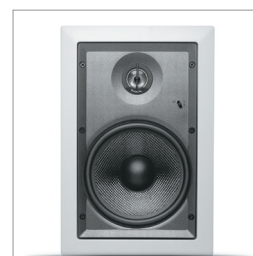

CUSTOM IW 106

Fiche produit

Grille aluminium
Peut être peinte

Châssis ABS blanc renforcé
- Très faibles vibrations
- Peut-être peint

Niveau de tweeter réglable
de - 3 dB à + 3 dB

Tweeter rotatif à dôme inversé en aluminium
- Réponse jusqu'à 20 kHz
- Faible directivité

Woofer de 165 mm à membrane fibre de verre
Haute tenue en puissance

POINTS CLÉS

- **Technologies 100% Focal.**
- **Haute tenue en puissance.**
- **Montage simplifié.**
- **Gabarit de découpe** fourni.
- **Masque de peinture** fourni.
- Protection **Polyswitch** à réarmement automatique.
- **Résiste aux projections d'eau**, adapté aux environnements humides.
- **Le son Focal.**

Kit de montage
Installation rapide et facile

Type	Enceinte encastrable In Wall
Haut-parleurs	Woofer 165 mm à cône fibre de verre Tweeter 25 mm à dôme inversé en aluminium
Réponse en fréquence (+/- 3 dB)	60 Hz - 20 kHz
Sensibilité (2,83 V / 1 m)	89 dB
Impédance nominale	8 Ω
Protection	Polyswitch à réarmement automatique
Puissance maximum	120 Watts
Ajustement niveau tweeter	- 3 dB / 0 dB / + 3 dB
Fréquence coupure filtre	3300 Hz
Taille du cadre	L 207 x H 310mm
Dimensions d'encastrement (LxH)	L 170 x H 273mm
Profondeur d'encastrement	71 mm
Poids	1,6kg