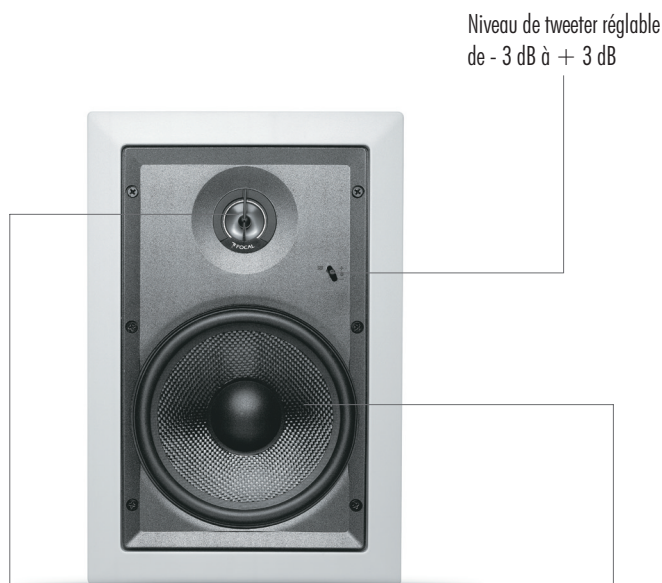

CUSTOM IW 106

Fiche produit

Grille aluminium
Peut être peinte

Châssis ABS blanc renforcé
- Très faibles vibrations
- Peut-être peint

Niveau de tweeter réglable
de - 3 dB à + 3 dB

Tweeter rotatif à dôme inversé en aluminium
- Réponse jusqu'à 20 kHz
- Faible directivité

Woofer de 165 mm à membrane fibre de verre
Haute tenue en puissance

POINTS CLÉS

- **Technologies 100% Focal.**
- **Haute tenue en puissance.**
- **Montage simplifié.**
- **Gabarit de découpe** fourni.
- **Masque de peinture** fourni.
- Protection **Polyswitch** à réarmement automatique.
- **Résiste aux projections d'eau**, adapté aux environnements humides.
- **Le son Focal.**

Kit de montage
Installation rapide et facile

Type	Enceinte encastrable In Wall
Haut-parleurs	Woofer 165 mm à cône fibre de verre Tweeter 25 mm à dôme inversé en aluminium
Réponse en fréquence (+/- 3 dB)	60 Hz - 20 kHz
Sensibilité (2,83 V / 1 m)	89 dB
Impédance nominale	8 Ω
Protection	Polyswitch à réarmement automatique
Puissance maximum	120 Watts
Ajustement niveau tweeter	- 3 dB / 0 dB / + 3 dB
Fréquence coupure filtre	3300 Hz
Taille du cadre	L 207 x H 310mm
Dimensions d'encastrement (LxH)	L 170 x H 273mm
Profondeur d'encastrement	71 mm
Poids	1,6kg