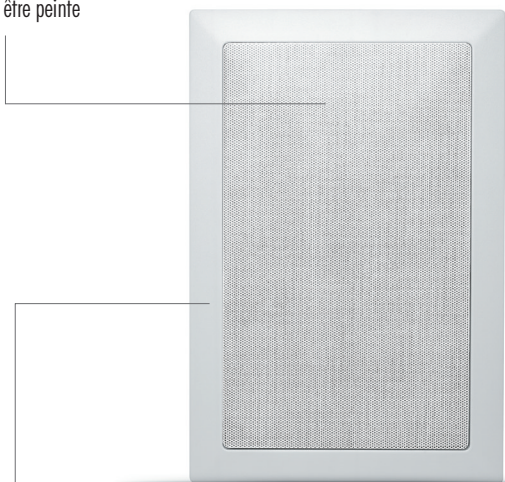

CUSTOM IW 106

Fiche produit

Grille aluminium
Peut être peinte

Châssis ABS blanc renforcé
- Très faibles vibrations
- Peut-être peint

Niveau de tweeter réglable
de - 3 dB à + 3 dB

Tweeter rotatif à dôme inversé en aluminium
- Réponse jusqu'à 20 kHz
- Faible directivité

Woofer de 165 mm à membrane fibre de verre
Haute tenue en puissance

POINTS CLÉS

- **Technologies 100% Focal.**
- **Haute tenue en puissance.**
- **Montage simplifié.**
- **Gabarit de découpe** fourni.
- **Masque de peinture** fourni.
- Protection **Polyswitch** à réarmement automatique.
- **Résiste aux projections d'eau**, adapté aux environnements humides.
- **Le son Focal.**

Kit de montage
Installation rapide et facile

Type	Enceinte encastrable In Wall
Haut-parleurs	Woofer 165 mm à cône fibre de verre Tweeter 25 mm à dôme inversé en aluminium
Réponse en fréquence (+/- 3 dB)	60 Hz - 20 kHz
Sensibilité (2,83 V / 1 m)	89 dB
Impédance nominale	8 Ω
Protection	Polyswitch à réarmement automatique
Puissance maximum	120 Watts
Ajustement niveau tweeter	- 3 dB / 0 dB / + 3 dB
Fréquence coupure filtre	3300 Hz
Taille du cadre	L 207 x H 310mm
Dimensions d'encastrement (LxH)	L 170 x H 273mm
Profondeur d'encastrement	71 mm
Poids	1,6kg