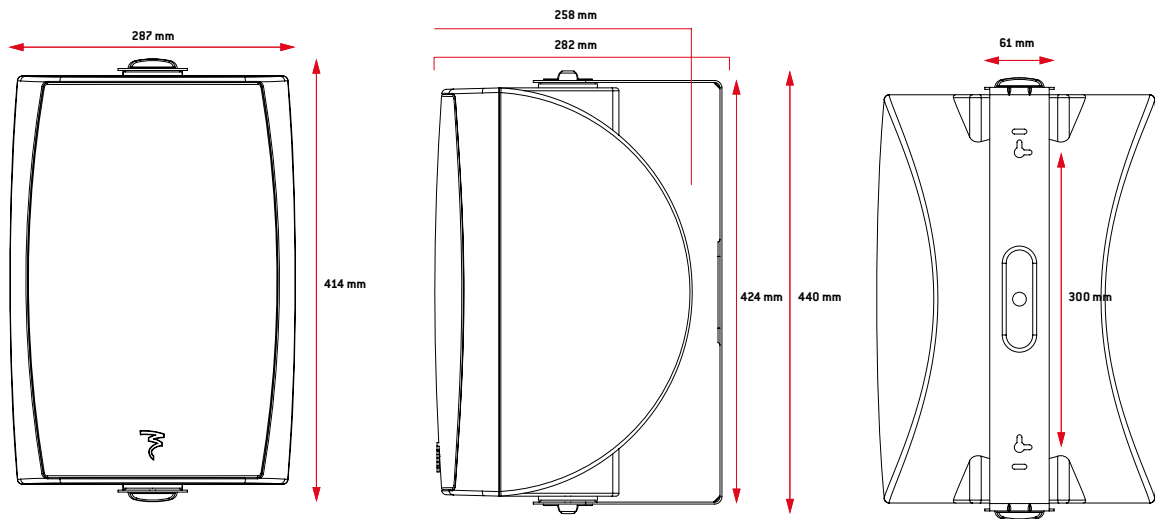

Caractéristiques environnementales

Température ambiante	-25 °C à + 55 °C
Étanchéité	Environnement humide et extérieur
Finition	Blanche, prête à peindre, traitée anti UV

Packaging

- 1 x enceinte
- 2 x vis
- 2 x chevilles
- 1 x arceau métallique
- 2 x vis de fixation pour l'arceau
- 1 x grille avec logo