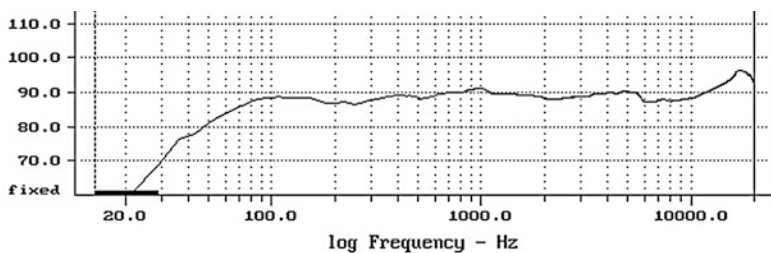

- 1 x enceinte
- 2 x vis
- 2 x chevilles
- 1 x arceau métallique
- 2 x vis de fixation pour l'arceau
- 1 x grille avec logo

Réponse en fréquence

Directivité

Calcul des niveaux de l'enceinte

Puissance/Distance	1 mètre	2 mètres	5 mètres
1 watt	91 dB	85 dB	77 dB
15 watts	103 dB	97 dB	89 dB
30 watts	106 dB	100 dB	92 dB
60 watts	109 dB	103 dB	95 dB
120 watts	112 dB	106 dB	98 dB