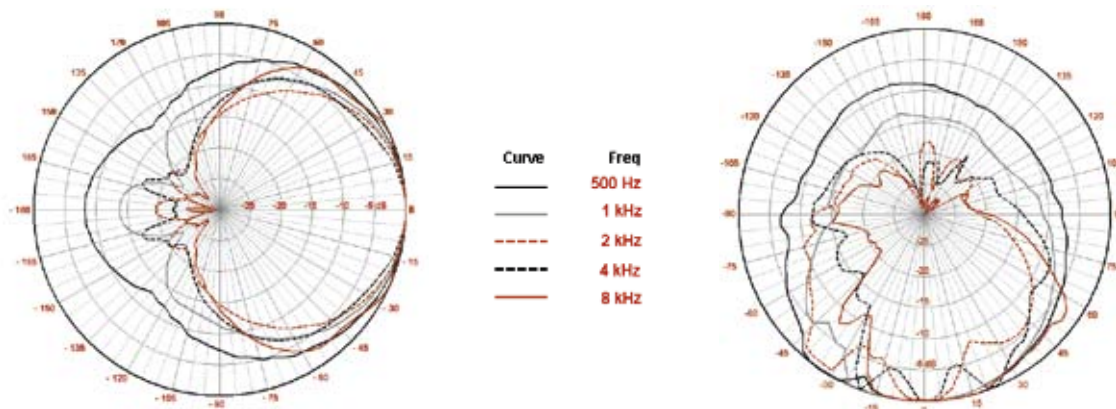

- 1 x enceinte
- 2 x vis
- 2 x chevilles
- 1 x arceau métallique
- 2 x vis de fixation pour l'arceau
- 1 x grille avec logo

Réponse en fréquence

Directivité

Calcul des niveaux de l'enceinte

Puissance/Distance	1 mètre	2 mètres	5 mètres
1 watt	91 dB	85 dB	77 dB
15 watts	103 dB	97 dB	89 dB
30 watts	106 dB	100 dB	92 dB
60 watts	109 dB	103 dB	95 dB
120 watts	112 dB	106 dB	98 dB