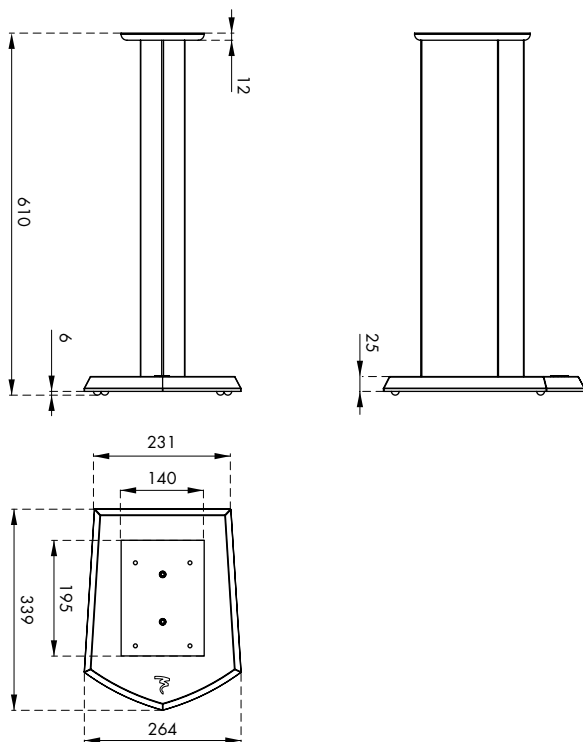

# PIED CHORUS S 700 V

Fiche produit

Pointes fournies.

## CARACTÉRISTIQUES

- Design et construction haut de gamme.
- Fixation des enceintes Chorus 706 V et 705 V solide par vis, couplage optimal et stabilité.
- Finition unique Noir Satin.

Hauteur	616 mm
Poids	3,6 kg