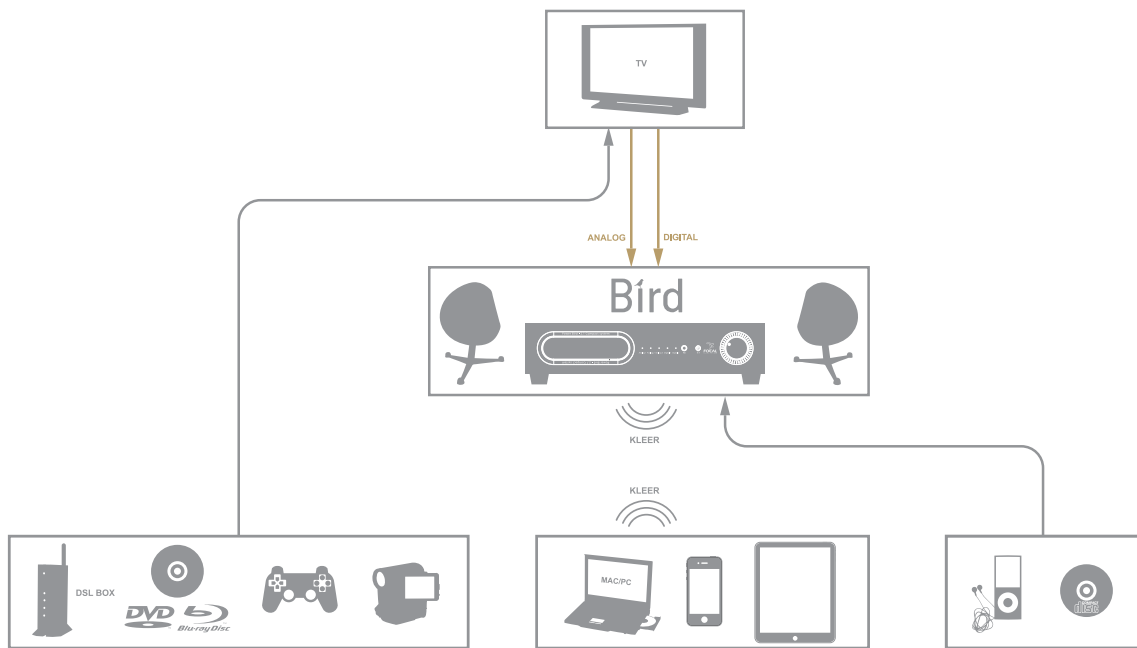

- 1 caisson de grave/amplificateur Power Bird
- 2 enceintes Super Bird
- Télécommande
- Système de fixation murale Polyfix pour Super Bird
- Système de fixation murale Polyfix pour Power Bird
- Câbles pour enceintes 2 x 2,5 m
- Grille pour dissimulation des câbles

Options

- Émetteur sans fil iTransmitter pour iPod/iPhone/iPad
- Émetteur sans fil USB Transmitter pour Mac et PC
- Émetteur/chargeur sans fil iDock Transmitter pour iPod/iPhone/iPad
- Pied de sol pour Super Bird

Existe en version Diamond Black et Diamond White

Schéma de connexion Bird

Le système Super Bird 2.1 ne nécessite aucune configuration, aucun réglage et est directement utilisable (câbles et accessoires de montage fournis). Les sources audio/vidéo sont connectées au téléviseur, le son étant redirigé vers Power Bird. Ainsi, le son écouté correspondra à l'image apparaissant à l'écran. Les sources audio pures seront connectées directement au Power Bird, inutile ainsi d'allumer l'écran.

L'USB Transmitter permet de connecter sans fil un ordinateur au Power Bird, pour le transformer en serveur audio. Compatible avec tous les formats audio jusqu'en 16 bits/44,1 kHz (format CD), et avec tous les players ou Web radio.